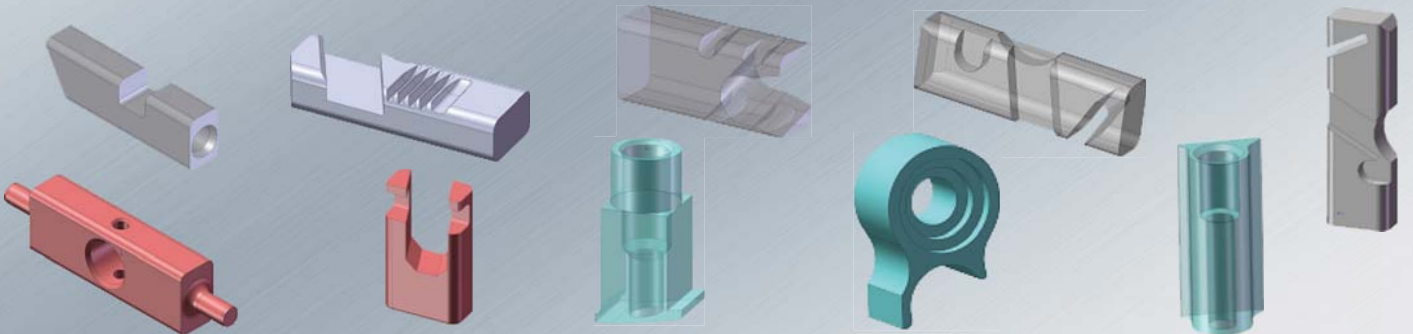

PALUMBO

Industries

USINAGE DE PROFILÉS

Matières ACIER/INOX/ALU sur machines transfert (Mikron & Hydromat)

Nos produits

Pièces acier

Pièces inox

Pièces alu

Applications

Pênes de verrouillage

Noix de remorquage,
fixation photovoltaïque

Axe d'attelage, écrou spéciaux

ARVE INDUSTRIES

ISO 14001
ISO TS 16949

358, rue de l'Industrie
Z.I. La Praz
74130 VOUGY, FRANCE
Tél. +33 (0)4 50 98 65 57 // Fax +33 (0)4 50 96 13 50
E-mail : palumbo.s.a@wanadoo.fr
www.palumbo-industrie.com