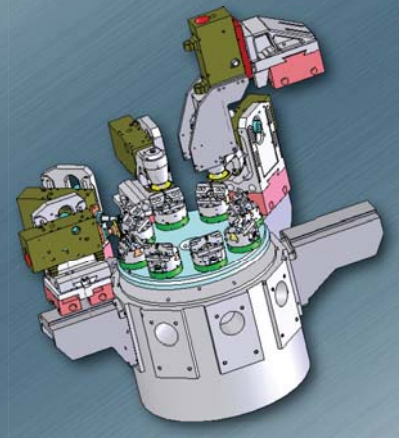

PALUMBO

Industries

USINAGE DE PROFILÉS

Matières ACIER/INOX/ALU sur machines transfert (Mikron & Hydromat)

Nos produits

Pièces acier

Pièces inox

Pièces alu

Applications

Pênes de verrouillage

Noix de remorquage,
fixation photovoltaïque

Axe d'attelage, écrou spéciaux

ARVE INDUSTRIES

ISO 14001
ISO TS 16949

358, rue de l'Industrie
Z.I. La Praz
74130 VOUGY, FRANCE
Tél. +33 (0)4 50 98 65 57 // Fax +33 (0)4 50 96 13 50
E-mail : palumbo.s.a@wanadoo.fr
www.palumbo-industrie.com